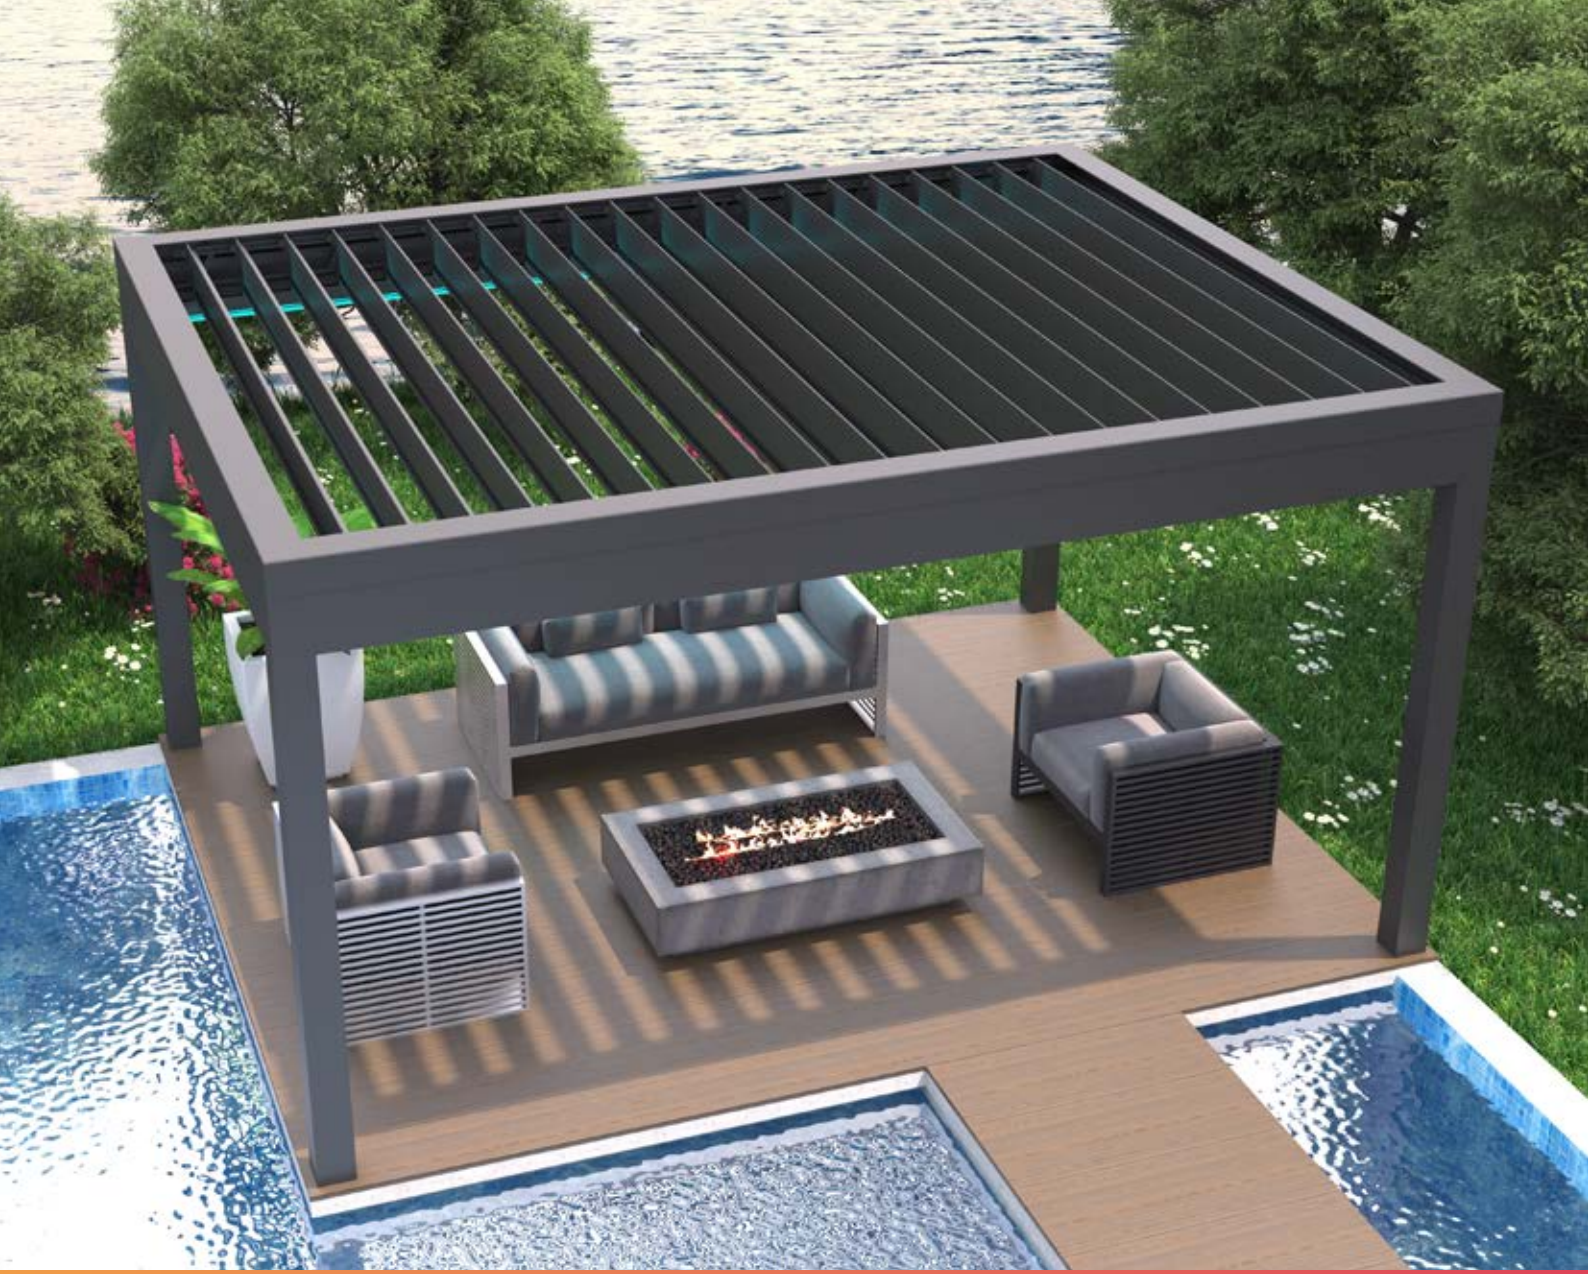

U geniet 4 seizoenen lang op uw terras, zeker wanneer u deze ook comfortabel afsluit met onze glassystemen & aluminium wanden.

De **Salvia** terrasoverkapping heeft een geïntegreerde LED verlichting. Verder kenmerkt de **Salvia** zich door een aluminium frame en een PVC waterafstotend doek. Bovendien is de regengoot voorzien van een anti-tocht systeem. Dit systeem voorkomt dat er wind tussen het plafonddoek, de rails en de regengoot naar binnen dringt.

Gootprofiel

Afdekprofiel

Railprofiel

Lamelprofiel

Stander

Stander afdekprofiel

LAMELLEN DAK PROFIELSYSTEMEN

De **Sedano** terrasoverkapping is in zeer korte tijd enorm populair geworden gezien de vele mogelijkheden. Op een zonnige dag opent u de lamellen om heerlijk van de buitenlucht en de zon te kunnen genieten. Mocht u last hebben van uv-straling, wind of regen, dan kunt u de lamellen met één druk op de knop weer afsluiten. De geïntegreerde ingebouwde regengoot zorgt voor de noodzakelijke afwatering.

De **Sedano** terrasoverkapping is beschermd tegen hevige sneeuw- of regenval. Zo is de **Sedano** ook zeer sterk bij een ruime oppervlakte voor een groot terras. De Somfy motor met hoge kwaliteit pakking in combinatie met een compleet waterdicht dak garandeert dat u de overkapping in alle vier seizoenen optimaal kunt gebruiken. Met de afstandsbediening bedient u de **Sedano** op een eenvoudige wijze.