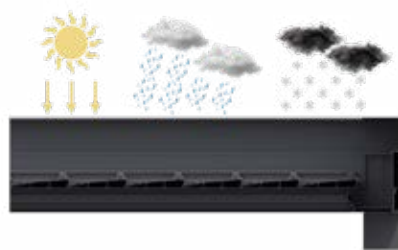

U geniet 4 seizoenen lang op uw terras, zeker wanneer u deze ook comfortabel afsluit met onze glassystemen & aluminium wanden.

De **Salvia** terrasoverkapping heeft een geïntegreerde LED verlichting. Verder kenmerkt de **Salvia** zich door een aluminium frame en een PVC waterafstotend doek. Bovendien is de regengoot voorzien van een anti-tocht systeem. Dit systeem voorkomt dat er wind tussen het plafonddoek, de rails en de regengoot naar binnen dringt.

Gootprofiel

Afdekprofiel

Railprofiel

Lamelprofiel

Stander

Stander afdekprofiel

LAMELLEN DAK PROFIELSYSTEMEN

De **Sedano** terrasoverkapping is in zeer korte tijd enorm populair geworden gezien de vele mogelijkheden. Op een zonnige dag opent u de lamellen om heerlijk van de buitenlucht en de zon te kunnen genieten. Mocht u last hebben van uv-straling, wind of regen, dan kunt u de lamellen met één druk op de knop weer afsluiten. De geïntegreerde ingebouwde regengoot zorgt voor de noodzakelijke afwatering.

De **Sedano** terrasoverkapping is beschermd tegen hevige sneeuw- of regenval. Zo is de **Sedano** ook zeer sterk bij een ruime oppervlakte voor een groot terras. De Somfy motor met hoge kwaliteit pakking in combinatie met een compleet waterdicht dak garandeert dat u de overkapping in alle vier seizoenen optimaal kunt gebruiken. Met de afstandsbediening bedient u de **Sedano** op een eenvoudige wijze.