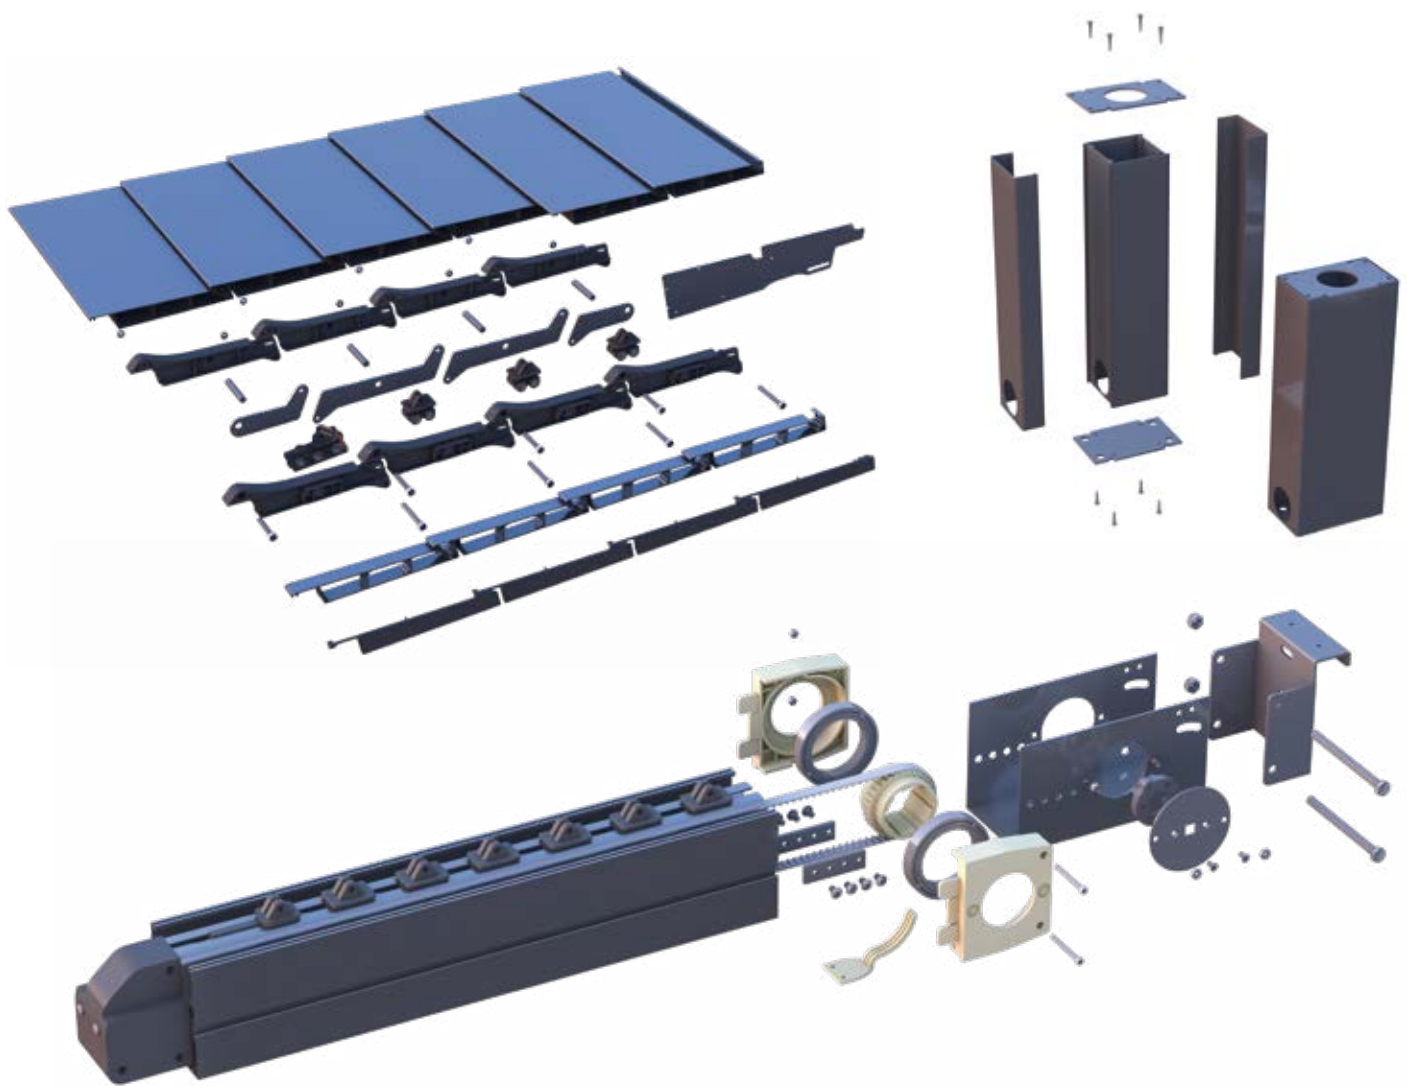

Groot gootprofiel

Midden railprofiel

110 x 145 Staander

Grote draagprofiel

Kleine draagprofiel

VOUWDAK PROFIELSYSTEMEN

De **Salvia** terrasoverkapping biedt extra woongenot in uw tuin door flexibiliteit. De overkapping beschikt over een UV-werend en waterafstotend PVC doek. Zit u bijvoorbeeld op het terras en wilt u lekker zonnen? Laat dan met één druk op de knop het doek open gaan doormiddel van de ingebouwde Somfy motor. Zo kunt u direct genieten van maximale lichtinval en het mooie weer. Zit u toch liever in de schaduw of zoekt u bescherming tegen wind, regen of uv-straling, dan sluit u het doek met weer één druk op de knop!

U geniet 4 seizoenen lang op uw terras, zeker wanneer u deze ook comfortabel afsluit met onze glassystemen & aluminium wanden.

De **Salvia** terrasoverkapping heeft een geïntegreerde LED verlichting. Verder kenmerkt de **Salvia** zich door een aluminium frame en een PVC waterafstotend doek. Bovendien is de regengoot voorzien van een anti-tocht systeem. Dit systeem voorkomt dat er wind tussen het plafonddoek, de rails en de regengoot naar binnen dringt.

Gootprofiel

Afdekprofiel

Railprofiel

Lamelprofiel

Stander

Stander afdekprofiel

LAMELLEN DAK PROFIELSYSTEMEN

De **Sedano** terrasoverkapping is in zeer korte tijd enorm populair geworden gezien de vele mogelijkheden. Op een zonnige dag opent u de lamellen om heerlijk van de buitenlucht en de zon te kunnen genieten. Mocht u last hebben van uv-straling, wind of regen, dan kunt u de lamellen met één druk op de knop weer afsluiten. De geïntegreerde ingebouwde regengoot zorgt voor de noodzakelijke afwatering.