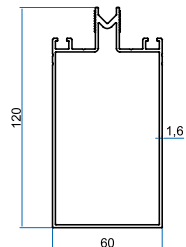

Ligger afdekprofiel

Ligger afdekprofiel boven

Zij afdekprofiel

Zij kozijn afdekprofiel

22 mm dubbel glassysteem profiel

Zij kozijnprofiel

22 mm meenemerprofiel

Bovenrailprofiel