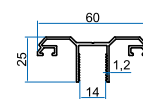

Ligger afdekprofiel

Ligger afdekprofiel boven

Zij afdekprofiel

Zij kozijn afdekprofiel

22 mm dubbel glassysteem profiel

Zij kozijnprofiel

22 mm meenemerprofiel

Bovenrailprofiel