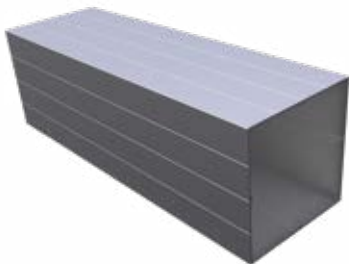

Gootprofiel

Afdekprofiel

Railprofiel

Lamelprofiel

Stander

Stander afdekprofiel

LAMELLEN DAK PROFIELSYSTEMEN

De **Sedano** terrasoverkapping is in zeer korte tijd enorm populair geworden gezien de vele mogelijkheden. Op een zonnige dag opent u de lamellen om heerlijk van de buitenlucht en de zon te kunnen genieten. Mocht u last hebben van uv-straling, wind of regen, dan kunt u de lamellen met één druk op de knop weer afsluiten. De geïntegreerde ingebouwde regengoot zorgt voor de noodzakelijke afwatering.

De **Sedano** terrasoverkapping is beschermd tegen hevige sneeuw- of regenval. Zo is de **Sedano** ook zeer sterk bij een ruime oppervlakte voor een groot terras. De Somfy motor met hoge kwaliteit pakking in combinatie met een compleet waterdicht dak garandeert dat u de overkapping in alle vier seizoenen optimaal kunt gebruiken. Met de afstandsbediening bedient u de **Sedano** op een eenvoudige wijze.

Lamelprofiel

Boven koppelprofiel

80x200 gootprofiel

160x160 staander

Goot afdekprofiel

PREMIUM LAMELLEN DAK PROFIELSYSTEMEN

Met één druk op de knop beschikt u over een open ruimte boven het terras! De **Lavanda** terrasoverkapping heeft namelijk de mogelijkheid dat de lamellen geopend kunnen worden, zo creëert u een cabrio-effect in uw tuin.