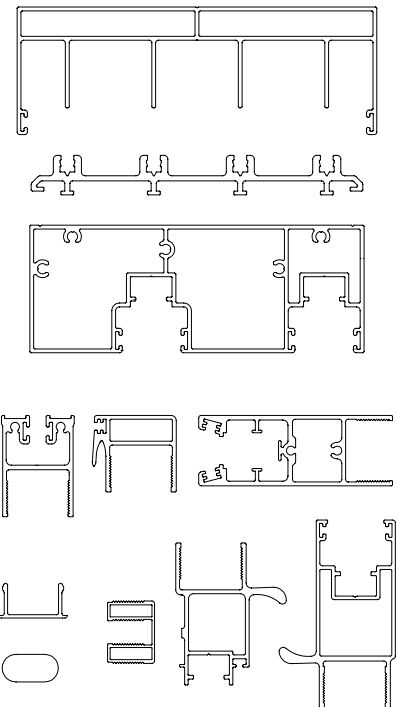

Ligger afdekprofiel

Ligger afdekprofiel boven

Zij afdekprofiel

Zij kozijn afdekprofiel

22 mm dubbel glassysteem profiel

Zij kozijnprofiel

22 mm meenemerprofiel

Bovenrailprofiel

Onderrailprofiel

Boven kozijnprofiel

Onder kozijnprofiel

Onder schuifrailprofiel

Meenemerprofiel

8 mm enkel glassysteemprofiel

GLAZEN SCHUIFWAND SYSTEMEN

De **Viola** glazenschuifwanden bestaan uit meerdere schuifbare glazen die door handige deurmeeners in één beweging zijn te openen of sluiten. Met **Viola** glazenschuifwanden maakt u van uw terrasoverkapping letterlijk ineen keer een luxe tuinkamer. Met veel plezier kunt u het hele jaar door genieten van uw tuin én uw terras. U creëert als het ware een nieuwe plek in uw huis waar binnen en buiten samenkomen.