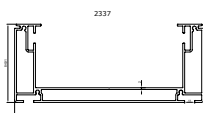

Gootprofiel

Afdekprofiel

Railprofiel

Lamelprofiel

Stander

Stander afdekprofiel

LAMELLEN DAK PROFIELSYSTEMEN

De **Sedano** terrasoverkapping is in zeer korte tijd enorm populair geworden gezien de vele mogelijkheden. Op een zonnige dag opent u de lamellen om heerlijk van de buitenlucht en de zon te kunnen genieten. Mocht u last hebben van uv-straling, wind of regen, dan kunt u de lamellen met één druk op de knop weer afsluiten. De geïntegreerde ingebouwde regengoot zorgt voor de noodzakelijke afwatering.