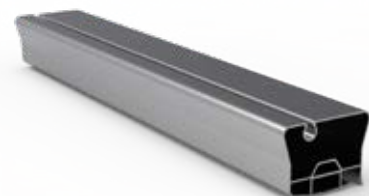

Groot gootprofiel

Midden railprofiel

110 x 145 Staander

Grote draagprofiel

Kleine draagprofiel

VOUWDAK PROFIELSYSTEMEN

De **Salvia** terrasoverkapping biedt extra woongenot in uw tuin door flexibiliteit. De overkapping beschikt over een UV-werend en waterafstotend PVC doek. Zit u bijvoorbeeld op het terras en wilt u lekker zonnen? Laat dan met één druk op de knop het doek open gaan doormiddel van de ingebouwde Somfy motor. Zo kunt u direct genieten van maximale lichtinval en het mooie weer. Zit u toch liever in de schaduw of zoekt u bescherming tegen wind, regen of uv-straling, dan sluit u het doek met weer één druk op de knop!