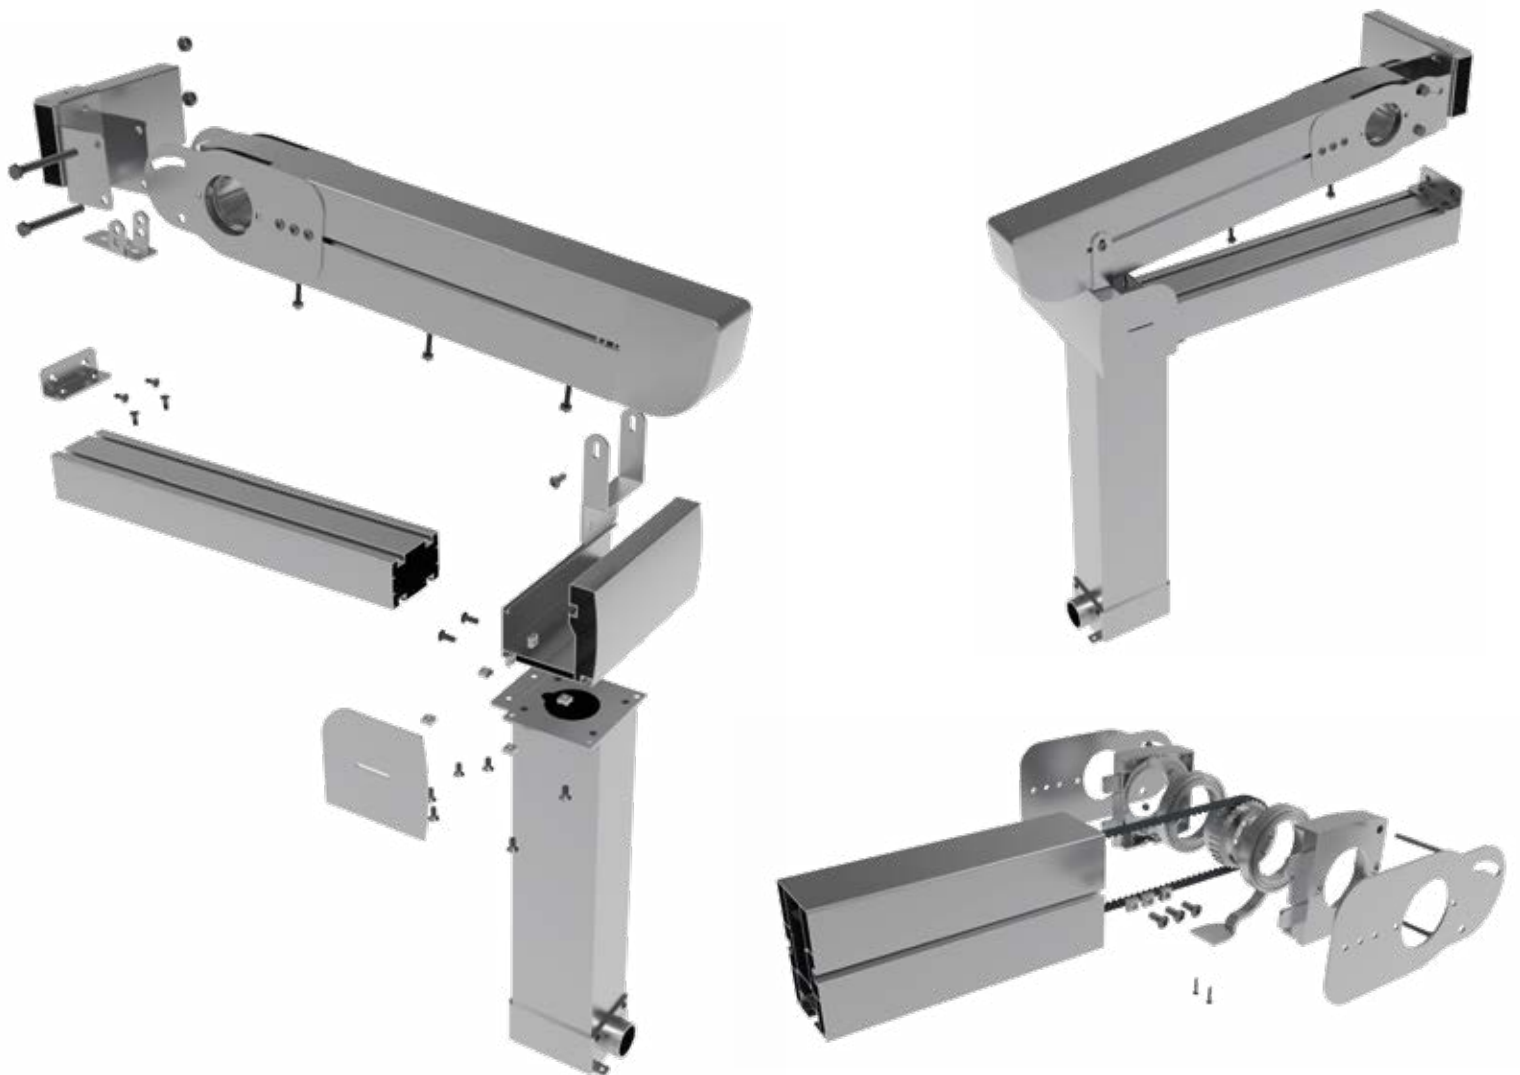

Groot gootprofiel

Midden railprofiel

110 x 145 Staander

Grote draagprofiel

Kleine draagprofiel

VOUWDAK PROFIELSYSTEMEN

De **Salvia** terrasoverkapping biedt extra woongenot in uw tuin door flexibiliteit. De overkapping beschikt over een UV-werend en waterafstotend PVC doek. Zit u bijvoorbeeld op het terras en wilt u lekker zonnen? Laat dan met één druk op de knop het doek open gaan doormiddel van de ingebouwde Somfy motor. Zo kunt u direct genieten van maximale lichtinval en het mooie weer. Zit u toch liever in de schaduw of zoekt u bescherming tegen wind, regen of uv-straling, dan sluit u het doek met weer één druk op de knop!