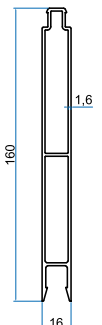

Ligger afdekprofiel

Ligger afdekprofiel boven

Zij afdekprofiel

Zij kozijn afdekprofiel

22 mm dubbel glassysteem profiel

Zij kozijnprofiel

22 mm meenemerprofiel

Bovenrailprofiel