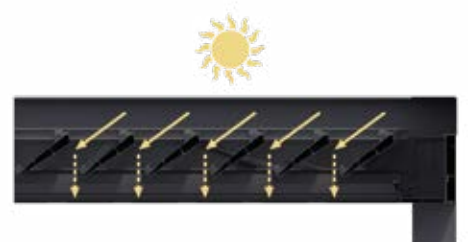

Gootprofiel

Afdekprofiel

Railprofiel

Lamelprofiel

Stander

Stander afdekprofiel

LAMELLEN DAK PROFIELSYSTEMEN

De **Sedano** terrasoverkapping is in zeer korte tijd enorm populair geworden gezien de vele mogelijkheden. Op een zonnige dag opent u de lamellen om heerlijk van de buitenlucht en de zon te kunnen genieten. Mocht u last hebben van uv-straling, wind of regen, dan kunt u de lamellen met één druk op de knop weer afsluiten. De geïntegreerde ingebouwde regengoot zorgt voor de noodzakelijke afwatering.

De **Sedano** terrasoverkapping is beschermd tegen hevige sneeuw- of regenval. Zo is de **Sedano** ook zeer sterk bij een ruime oppervlakte voor een groot terras. De Somfy motor met hoge kwaliteit pakking in combinatie met een compleet waterdicht dak garandeert dat u de overkapping in alle vier seizoenen optimaal kunt gebruiken. Met de afstandsbediening bedient u de **Sedano** op een eenvoudige wijze.