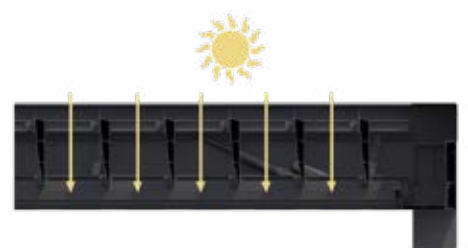

U geniet 4 seizoenen lang op uw terras, zeker wanneer u deze ook comfortabel afsluit met onze glassystemen & aluminium wanden.

De **Salvia** terrasoverkapping heeft een geïntegreerde LED verlichting. Verder kenmerkt de **Salvia** zich door een aluminium frame en een PVC waterafstotend doek. Bovendien is de regengoot voorzien van een anti-tocht systeem. Dit systeem voorkomt dat er wind tussen het plafonddoek, de rails en de regengoot naar binnen dringt.

Gootprofiel

Afdekprofiel

Railprofiel

Lamelprofiel

Stander

Stander afdekprofiel

LAMELLEN DAK PROFIELSYSTEMEN

De **Sedano** terrasoverkapping is in zeer korte tijd enorm populair geworden gezien de vele mogelijkheden. Op een zonnige dag opent u de lamellen om heerlijk van de buitenlucht en de zon te kunnen genieten. Mocht u last hebben van uv-straling, wind of regen, dan kunt u de lamellen met één druk op de knop weer afsluiten. De geïntegreerde ingebouwde regengoot zorgt voor de noodzakelijke afwatering.

Lamelprofiel

Boven koppelprofiel

80x200 gootprofiel

160x160 staander

Goot afdekprofiel

PREMIUM LAMELLEN DAK PROFIELSYSTEMEN

Met één druk op de knop beschikt u over een open ruimte boven het terras! De **Lavanda** terrasoverkapping heeft namelijk de mogelijkheid dat de lamellen geopend kunnen worden, zo creëert u een cabrio-effect in uw tuin.