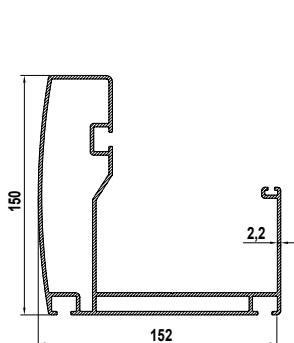

Groot gootprofiel

Midden railprofiel

110 x 145 Staander

Grote draagprofiel

Kleine draagprofiel

VOUWDAK PROFIELSYSTEMEN

De **Salvia** terrasoverkapping biedt extra woongenot in uw tuin door flexibiliteit. De overkapping beschikt over een UV-werend en waterafstotend PVC doek. Zit u bijvoorbeeld op het terras en wilt u lekker zonnen? Laat dan met één druk op de knop het doek open gaan doormiddel van de ingebouwde Somfy motor. Zo kunt u direct genieten van maximale lichtinval en het mooie weer. Zit u toch liever in de schaduw of zoekt u bescherming tegen wind, regen of uv-straling, dan sluit u het doek met weer één druk op de knop!