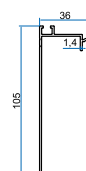

Ligger afdekprofiel

Ligger afdekprofiel boven

Zij afdekprofiel

Zij kozijn afdekprofiel

22 mm dubbel glassysteem profiel

Zij kozijnprofiel

22 mm meenemerprofiel

Bovenrailprofiel