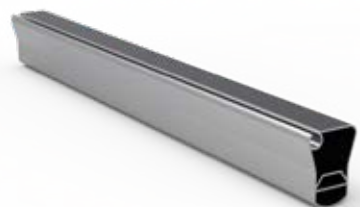

Groot gootprofiel

Midden railprofiel

110 x 145 Staander

Grote draagprofiel

Kleine draagprofiel

VOUWDAK PROFIELSYSTEMEN

De **Salvia** terrasoverkapping biedt extra woongenot in uw tuin door flexibiliteit. De overkapping beschikt over een UV-werend en waterafstotend PVC doek. Zit u bijvoorbeeld op het terras en wilt u lekker zonnen? Laat dan met één druk op de knop het doek open gaan doormiddel van de ingebouwde Somfy motor. Zo kunt u direct genieten van maximale lichtinval en het mooie weer. Zit u toch liever in de schaduw of zoekt u bescherming tegen wind, regen of uv-straling, dan sluit u het doek met weer één druk op de knop!

U geniet 4 seizoenen lang op uw terras, zeker wanneer u deze ook comfortabel afsluit met onze glassystemen & aluminium wanden.

De **Salvia** terrasoverkapping heeft een geïntegreerde LED verlichting. Verder kenmerkt de **Salvia** zich door een aluminium frame en een PVC waterafstotend doek. Bovendien is de regengoot voorzien van een anti-tocht systeem. Dit systeem voorkomt dat er wind tussen het plafonddoek, de rails en de regengoot naar binnen dringt.