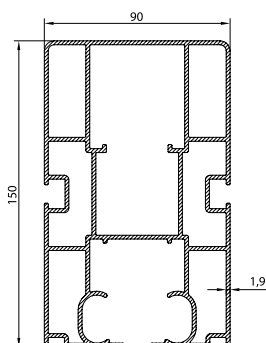

Groot gootprofiel

Midden railprofiel

110 x 145 Staander

Grote draagprofiel

Kleine draagprofiel

VOUWDAK PROFIELSYSTEMEN

De **Salvia** terrasoverkapping biedt extra woongenot in uw tuin door flexibiliteit. De overkapping beschikt over een UV-werend en waterafstotend PVC doek. Zit u bijvoorbeeld op het terras en wilt u lekker zonnen? Laat dan met één druk op de knop het doek open gaan doormiddel van de ingebouwde Somfy motor. Zo kunt u direct genieten van maximale lichtinval en het mooie weer. Zit u toch liever in de schaduw of zoekt u bescherming tegen wind, regen of uv-straling, dan sluit u het doek met weer één druk op de knop!