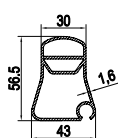

Groot gootprofiel

Midden railprofiel

110 x 145 Staander

Grote draagprofiel

Kleine draagprofiel

VOUWDAK PROFIELSYSTEMEN

De **Salvia** terrasoverkapping biedt extra woongenot in uw tuin door flexibiliteit. De overkapping beschikt over een UV-werend en waterafstotend PVC doek. Zit u bijvoorbeeld op het terras en wilt u lekker zonnen? Laat dan met één druk op de knop het doek open gaan doormiddel van de ingebouwde Somfy motor. Zo kunt u direct genieten van maximale lichtinval en het mooie weer. Zit u toch liever in de schaduw of zoekt u bescherming tegen wind, regen of uv-straling, dan sluit u het doek met weer één druk op de knop!