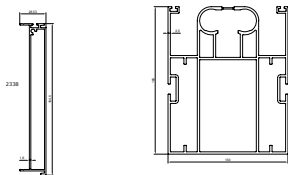

Gootprofiel

Afdekprofiel

Railprofiel

Lamelprofiel

Stander

Stander afdekprofiel

LAMELLEN DAK PROFIELSYSTEMEN

De **Sedano** terrasoverkapping is in zeer korte tijd enorm populair geworden gezien de vele mogelijkheden. Op een zonnige dag opent u de lamellen om heerlijk van de buitenlucht en de zon te kunnen genieten. Mocht u last hebben van uv-straling, wind of regen, dan kunt u de lamellen met één druk op de knop weer afsluiten. De geïntegreerde ingebouwde regengoot zorgt voor de noodzakelijke afwatering.