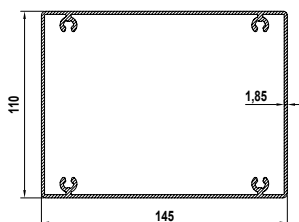

Groot gootprofiel

Midden railprofiel

110 x 145 Staander

Grote draagprofiel

Kleine draagprofiel

VOUWDAK PROFIELSYSTEMEN

De **Salvia** terrasoverkapping biedt extra woongenot in uw tuin door flexibiliteit. De overkapping beschikt over een UV-werend en waterafstotend PVC doek. Zit u bijvoorbeeld op het terras en wilt u lekker zonnen? Laat dan met één druk op de knop het doek open gaan doormiddel van de ingebouwde Somfy motor. Zo kunt u direct genieten van maximale lichtinval en het mooie weer. Zit u toch liever in de schaduw of zoekt u bescherming tegen wind, regen of uv-straling, dan sluit u het doek met weer één druk op de knop!