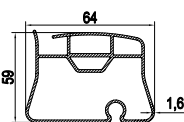

Groot gootprofiel

Midden railprofiel

110 x 145 Staander

Grote draagprofiel

Kleine draagprofiel

VOUWDAK PROFIELSYSTEMEN

De **Salvia** terrasoverkapping biedt extra woongenot in uw tuin door flexibiliteit. De overkapping beschikt over een UV-werend en waterafstotend PVC doek. Zit u bijvoorbeeld op het terras en wilt u lekker zonnen? Laat dan met één druk op de knop het doek open gaan doormiddel van de ingebouwde Somfy motor. Zo kunt u direct genieten van maximale lichtinval en het mooie weer. Zit u toch liever in de schaduw of zoekt u bescherming tegen wind, regen of uv-straling, dan sluit u het doek met weer één druk op de knop!