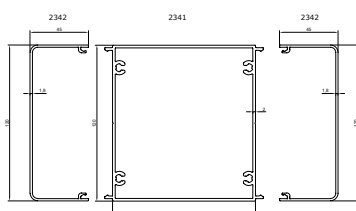

Gootprofiel

Afdekprofiel

Railprofiel

Lamelprofiel

Stander

Stander afdekprofiel

LAMELLEN DAK PROFIELSYSTEMEN

De **Sedano** terrasoverkapping is in zeer korte tijd enorm populair geworden gezien de vele mogelijkheden. Op een zonnige dag opent u de lamellen om heerlijk van de buitenlucht en de zon te kunnen genieten. Mocht u last hebben van uv-straling, wind of regen, dan kunt u de lamellen met één druk op de knop weer afsluiten. De geïntegreerde ingebouwde regengoot zorgt voor de noodzakelijke afwatering.