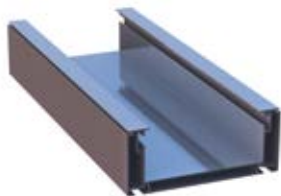

Groot gootprofiel

Midden railprofiel

110 x 145 Staander

Grote draagprofiel

Kleine draagprofiel

VOUWDAK PROFIELSYSTEMEN

De **Salvia** terrasoverkapping biedt extra woongenot in uw tuin door flexibiliteit. De overkapping beschikt over een UV-werend en waterafstotend PVC doek. Zit u bijvoorbeeld op het terras en wilt u lekker zonnen? Laat dan met één druk op de knop het doek open gaan doormiddel van de ingebouwde Somfy motor. Zo kunt u direct genieten van maximale lichtinval en het mooie weer. Zit u toch liever in de schaduw of zoekt u bescherming tegen wind, regen of uv-straling, dan sluit u het doek met weer één druk op de knop!

Gootprofiel

Afdekprofiel

Railprofiel

Lamelprofiel

Stander

Stander afdekprofiel

LAMELLEN DAK PROFIELSYSTEMEN

De **Sedano** terrasoverkapping is in zeer korte tijd enorm populair geworden gezien de vele mogelijkheden. Op een zonnige dag opent u de lamellen om heerlijk van de buitenlucht en de zon te kunnen genieten. Mocht u last hebben van uv-straling, wind of regen, dan kunt u de lamellen met één druk op de knop weer afsluiten. De geïntegreerde ingebouwde regengoot zorgt voor de noodzakelijke afwatering.