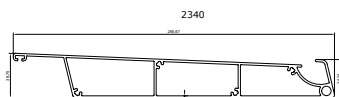

Gootprofiel

Afdekprofiel

Railprofiel

Lamelprofiel

Stander

Stander afdekprofiel

LAMELLEN DAK PROFIELSYSTEMEN

De **Sedano** terrasoverkapping is in zeer korte tijd enorm populair geworden gezien de vele mogelijkheden. Op een zonnige dag opent u de lamellen om heerlijk van de buitenlucht en de zon te kunnen genieten. Mocht u last hebben van uv-straling, wind of regen, dan kunt u de lamellen met één druk op de knop weer afsluiten. De geïntegreerde ingebouwde regengoot zorgt voor de noodzakelijke afwatering.