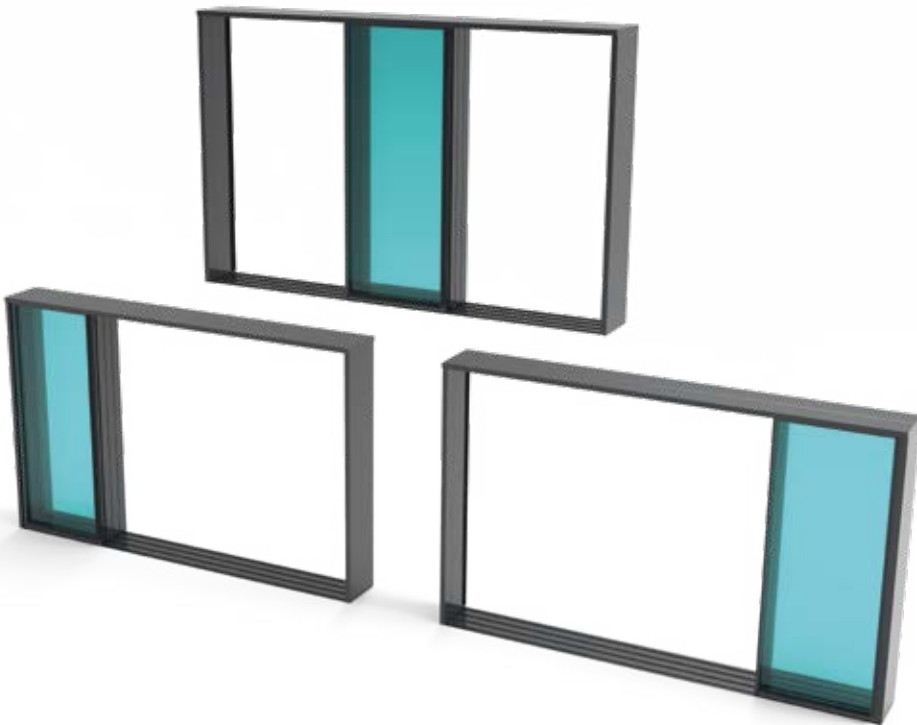

Ligger afdekprofiel

Ligger afdekprofiel boven

Zij afdekprofiel

Zij kozijn afdekprofiel

22 mm dubbel glassysteem profiel

Zij kozijnprofiel

22 mm meenemerprofiel

Bovenrailprofiel

Onderrailprofiel

Boven kozijnprofiel

Onder kozijnprofiel

Onder schuifrailprofiel

Meenemerprofiel

8 mm enkel glassysteemprofiel

GLAZEN SCHUIFWAND SYSTEMEN

De **Viola** glazenschuifwanden bestaan uit meerdere schuifbare glazen die door handige deurmeeners in één beweging zijn te openen of sluiten. Met **Viola** glazenschuifwanden maakt u van uw terrasoverkapping letterlijk ineen keer een luxe tuinkamer. Met veel plezier kunt u het hele jaar door genieten van uw tuin én uw terras. U creëert als het ware een nieuwe plek in uw huis waar binnen en buiten samenkomen.