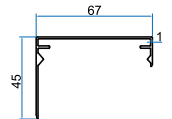

Ligger afdekprofiel

Ligger afdekprofiel boven

Zij afdekprofiel

Zij kozijn afdekprofiel

22 mm dubbel glassysteem profiel

Zij kozijnprofiel

22 mm meenemerprofiel

Bovenrailprofiel