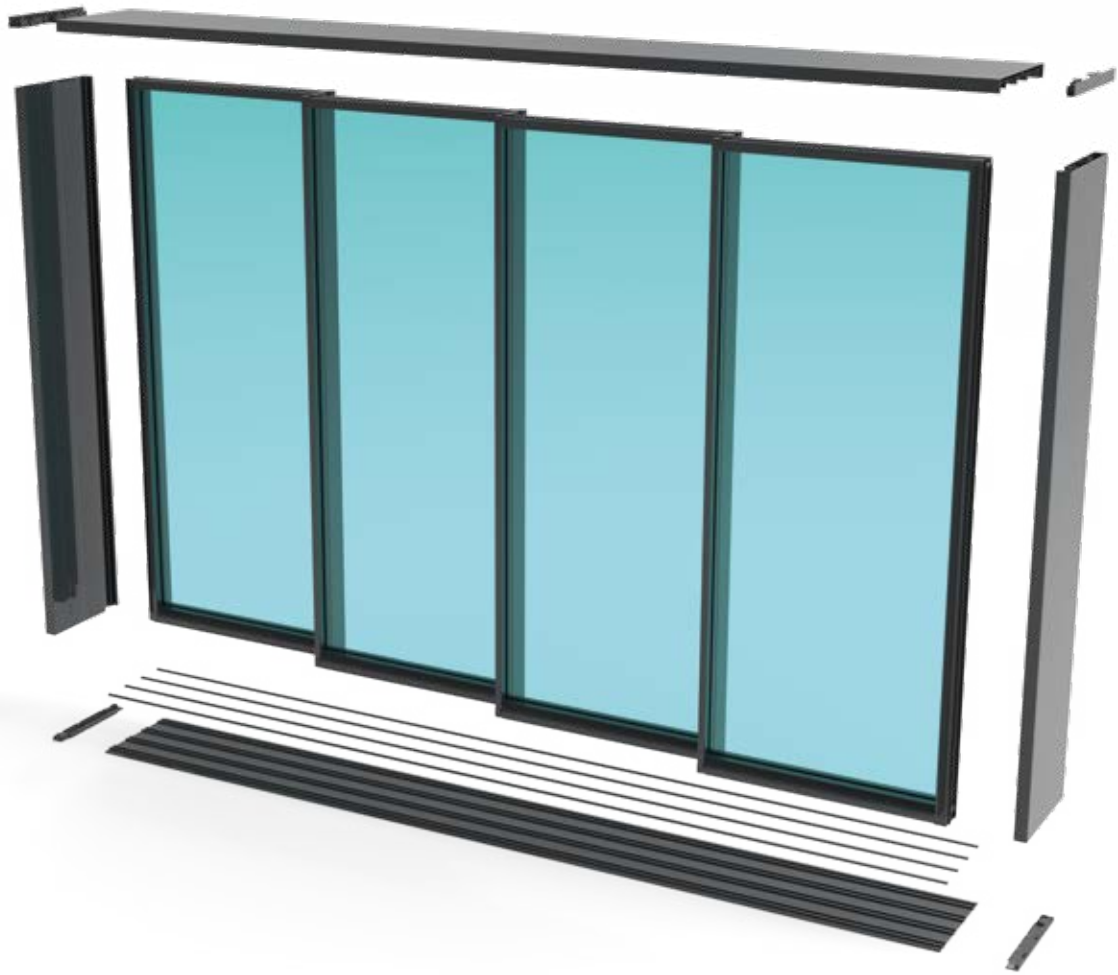

Ligger afdekprofiel

Ligger afdekprofiel boven

Zij afdekprofiel

Zij kozijn afdekprofiel

22 mm dubbel glassysteem profiel

Zij kozijnprofiel

22 mm meenemerprofiel

Bovenrailprofiel

Onderrailprofiel

Boven kozijnprofiel

Onder kozijnprofiel

Onder schuifrailprofiel

Meenemerprofiel

8 mm enkel glassysteemprofiel

GLAZEN SCHUIFWAND SYSTEMEN

De **Viola** glazenschuifwanden bestaan uit meerdere schuifbare glazen die door handige deurmeeners in één beweging zijn te openen of sluiten. Met **Viola** glazenschuifwanden maakt u van uw terrasoverkapping letterlijk ineen keer een luxe tuinkamer. Met veel plezier kunt u het hele jaar door genieten van uw tuin én uw terras. U creëert als het ware een nieuwe plek in uw huis waar binnen en buiten samenkomen.