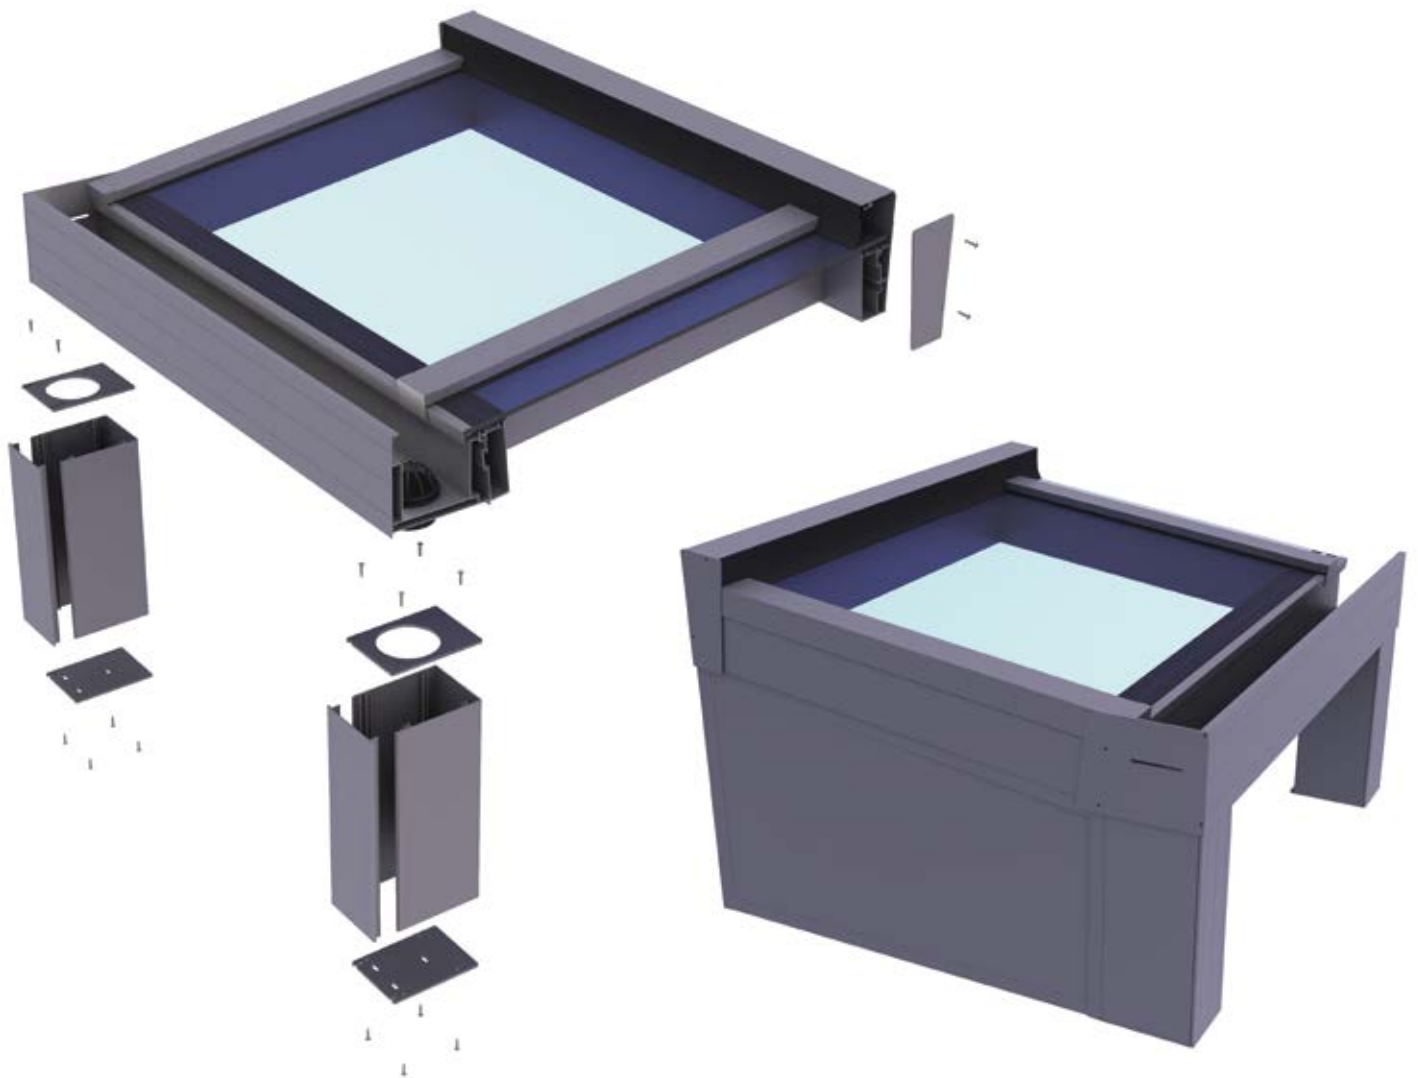

Ronde gootprofiel

Rechte gootprofiel

Muurprofiel

Afdekprofiel

Staander

Rabatprofiel

Liggerprofiel