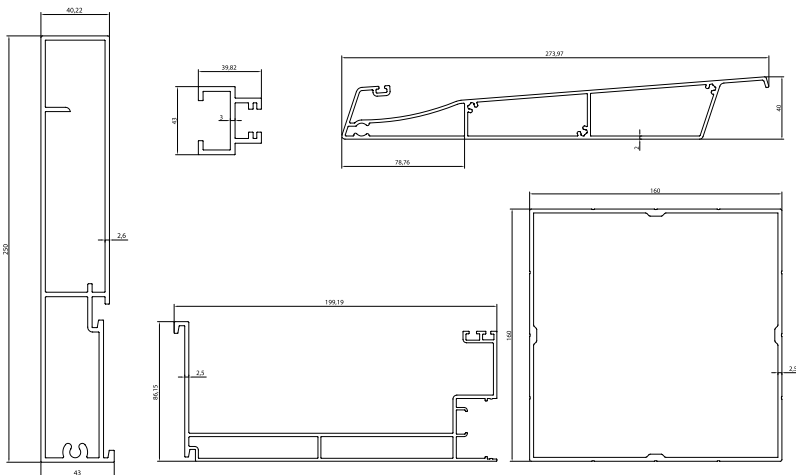

PREMIUM LAMELLEN DAK PROFIELSYSTEMEN

Met één druk op de knop beschikt u over een open ruimte boven het terras! De **Lavanda** terrasoverkapping heeft namelijk de mogelijkheid dat de lamellen geopend kunnen worden, zo creëert u een cabrio-effect in uw tuin.

De lamellen zijn gemaakt van aluminium, dat betekent dat deze veilige constructie bestand is tegen hevige sneeuw- of regenval. De Somfy motor en hoge kwaliteit pakking garandeert dat u de **Lavanda** terrasoverkapping werkelijk in alle weersomstandigheden kunt gebruiken.

Met de **Lavanda** terrasoverkapping creëert u een buitenruimte die bescherming biedt tegen ieder weertype. Wanneer u de bewegende lamellen openschuift ontstaat er een grote open ruimte boven uw terras. En tijdens het sluiten drukken de lamellen gelijktijdig op de pakking van de zijprofielen en zorgen zo voor optimale bescherming.