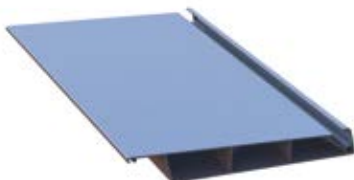

Groot gootprofiel

Midden railprofiel

110 x 145 Staander

Grote draagprofiel

Kleine draagprofiel

VOUWDAK PROFIELSYSTEMEN

De **Salvia** terrasoverkapping biedt extra woongenot in uw tuin door flexibiliteit. De overkapping beschikt over een UV-werend en waterafstotend PVC doek. Zit u bijvoorbeeld op het terras en wilt u lekker zonnen? Laat dan met één druk op de knop het doek open gaan doormiddel van de ingebouwde Somfy motor. Zo kunt u direct genieten van maximale lichtinval en het mooie weer. Zit u toch liever in de schaduw of zoekt u bescherming tegen wind, regen of uv-straling, dan sluit u het doek met weer één druk op de knop!

U geniet 4 seizoenen lang op uw terras, zeker wanneer u deze ook comfortabel afsluit met onze glassystemen & aluminium wanden.

De **Salvia** terrasoverkapping heeft een geïntegreerde LED verlichting. Verder kenmerkt de **Salvia** zich door een aluminium frame en een PVC waterafstotend doek. Bovendien is de regengoot voorzien van een anti-tocht systeem. Dit systeem voorkomt dat er wind tussen het plafonddoek, de rails en de regengoot naar binnen dringt.

Gootprofiel

Afdekprofiel

Railprofiel

Lamelprofiel

Stander

Stander afdekprofiel

LAMELLEN DAK PROFIELSYSTEMEN

De **Sedano** terrasoverkapping is in zeer korte tijd enorm populair geworden gezien de vele mogelijkheden. Op een zonnige dag opent u de lamellen om heerlijk van de buitenlucht en de zon te kunnen genieten. Mocht u last hebben van uv-straling, wind of regen, dan kunt u de lamellen met één druk op de knop weer afsluiten. De geïntegreerde ingebouwde regengoot zorgt voor de noodzakelijke afwatering.